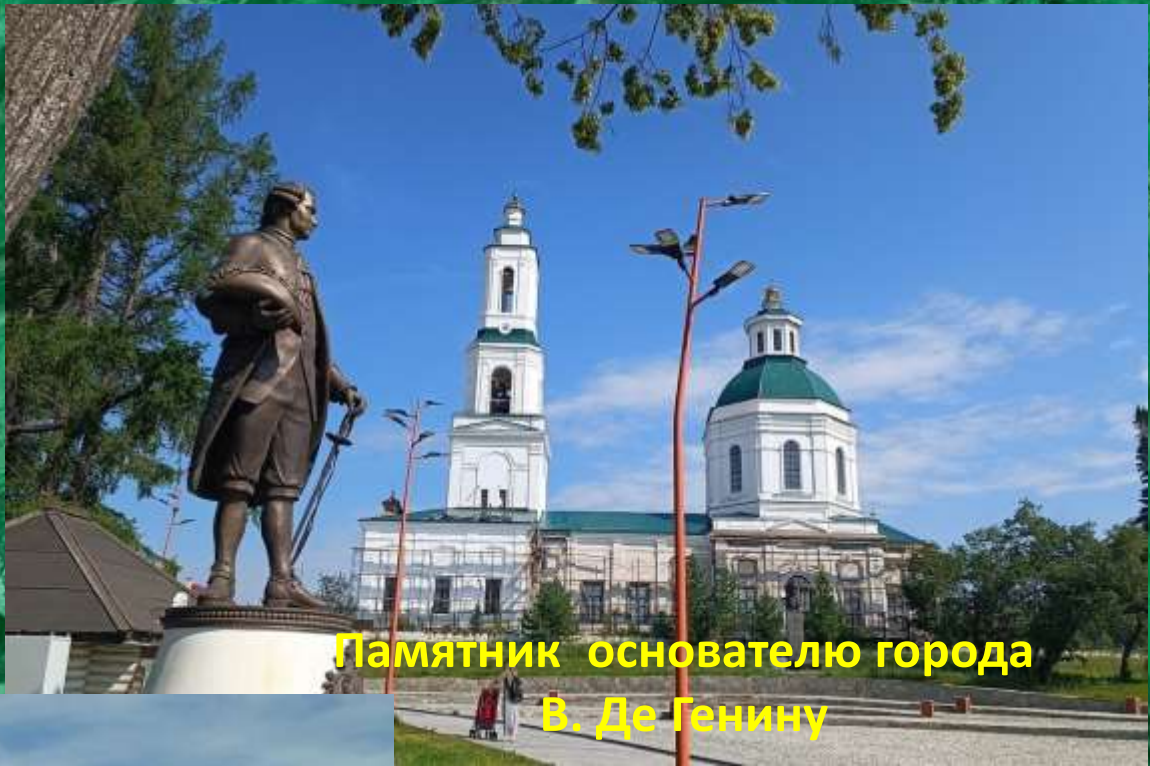

## Моя малая Родина

Носова Наталья Николаевна, воспитатель  
МАДОУ № 2 «Улыбка», г. Сысерть

# 1 этап. Подготовительный

Дом музей ПП Бажова

Храм Симеона  
Боготприимца  
и Анны Пророчицы

«Синюшка»

Набережная завода Гидромаш

Парк «Бажовские места»  
«Тальков камень»

Поклонный крест на горе Бессоновой